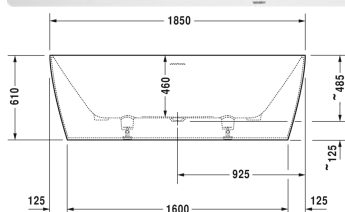

Badewanne # 700430000000000

|< 1850 mm >|

Badewanne	Grösse	Gewicht	Bestellnummer
Freistehend, mit nahtloser Verkleidung und Gestell, mit zwei Rückenschrägen, mit Spezial-Ab- und Überlaufgarnitur, DuroCast® Plus , Füllmenge 250 Liter , Höhe Wasserstand 385 mm			
Farben			
00 Weiss (Alpin)			
Variante			
Basiswanne	1850 x 850 mm	138,000 Kilogramm	700430000000000
Passende Ausstattung			
Wannengriff chrom			792804
Ausschreibungstext			
<p>DURAVIT DuraSquare Badewanne Freistehend, mit nahtloser Verkleidung und Gestell, zwei Rückenschrägen, mit Spezial-Ab- und Überlaufgarnitur aus innovativen Mineralgusswerkstoff DuraSolid® A. Innentiefe 460mm. Wannenrandbreite 35mm, Wannenboden(LxB)1050x350mm, Innenmaß Wanne(LxB)1780x780mm. Ablauf (Ø52mm) und Überlauf mittig. Abmessungen(LxBxH)1850x850x460/485/610mm. Nutzinhalt 250 Liter. Weiß. Best.Nr. 700430000000000.</p>			

Alle Zeichnungen enthalten alle notwendigen Masse (mm), die den üblichen Toleranzen unterliegen. Exakte Masse können nur am Produkt abgenommen werden.