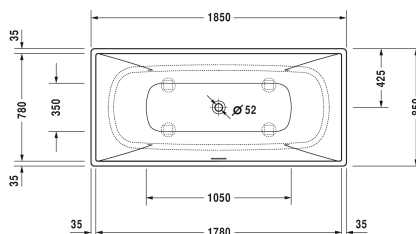

Badewanne # 700430000000000

|< 1850 mm >|

Badewanne	Grösse	Gewicht	Bestellnummer
Freistehend, mit nahtloser Verkleidung und Gestell, mit zwei Rückenschrägen, mit Spezial-Ab- und Überlaufgarnitur, DuroCast® Plus , Füllmenge 250 Liter , Höhe Wasserstand 385 mm			
Farben			
00 Weiss (Alpin)			
Variante			
Basiswanne	1850 x 850 mm	138,000 Kilogramm	700430000000000
Passende Ausstattung			
Wannengriff chrom			792804
Ausschreibungstext			
<p>DURAVIT DuraSquare Badewanne Freistehend, mit nahtloser Verkleidung und Gestell, zwei Rückenschrägen, mit Spezial-Ab- und Überlaufgarnitur aus innovativen Mineralgusswerkstoff DuraSolid® A. Innentiefe 460mm. Wannenrandbreite 35mm, Wannenboden(LxB)1050x350mm, Innenmaß Wanne(LxB)1780x780mm. Ablauf (Ø52mm) und Überlauf mittig. Abmessungen(LxBxH)1850x850x460/485/610mm. Nutzinhalt 250 Liter. Weiß. Best.Nr. 700430000000000.</p>			

Alle Zeichnungen enthalten alle notwendigen Masse (mm), die den üblichen Toleranzen unterliegen. Exakte Masse können nur am Produkt abgenommen werden.