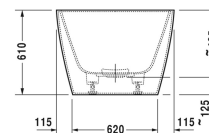

Badewanne # 700430000000000

|< 1850 mm >|

Badewanne	Grösse	Gewicht	Bestellnummer
Freistehend, mit nahtloser Verkleidung und Gestell, mit zwei Rückenschrägen, mit Spezial-Ab- und Überlaufgarnitur, DuroCast® Plus , Füllmenge 250 Liter , Höhe Wasserstand 385 mm			
Farben			
00 Weiss (Alpin)			
Variante			
Basiswanne	1850 x 850 mm	138,000 Kilogramm	700430000000000
Passende Ausstattung			
Wannengriff chrom			792804
Ausschreibungstext			
<p>DURAVIT DuraSquare Badewanne Freistehend, mit nahtloser Verkleidung und Gestell, zwei Rückenschrägen, mit Spezial-Ab- und Überlaufgarnitur aus innovativen Mineralgusswerkstoff DuraSolid® A. Innentiefe 460mm. Wannenrandbreite 35mm, Wannenboden(LxB)1050x350mm, Innenmaß Wanne(LxB)1780x780mm. Ablauf (Ø52mm) und Überlauf mittig. Abmessungen(LxBxH)1850x850x460/485/610mm. Nutzinhalt 250 Liter. Weiß. Best.Nr. 700430000000000.</p>			

Alle Zeichnungen enthalten alle notwendigen Masse (mm), die den üblichen Toleranzen unterliegen. Exakte Masse können nur am Produkt abgenommen werden.