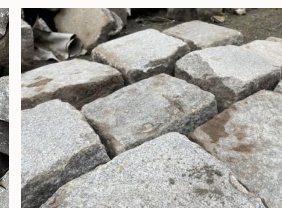

Wie Sie erkennen können, wird aus qualitativ hochwertigen Ziegelsteinen alles mögliche realisiert. Ob als Außenverkleidung für Ihre Hausfassade, oder als Verkleidung für eine Mauer, diese Riemchen sind ideal, um Ihrem Eigenheim einen wundervollen Retrolook zu verpassen!

Pro Palette stapeln wir 324 Stk. und wickeln diese zur Optimierung des Transports in Folie. Eine Palette wiegt etwa 1200 kg.

Ziegelsteine im klassischen 25 x 12 x 6 cm Reichsformat

Transportfertig & abgepackt auf einem 40-Tonner-LKW

GRANTISTEINE KLEIN & GROß: 22€/QM - 31€/QM

Unsere, durch Jahrzehnte bis Jahrhunderte langer, natürlichen Erosion ausgesetzten Granitsteine, bieten eine glatte Oberfläche, die Sie mit keiner Maschine jemals duplizieren können. Diese Steine sind ideal dafür, um Ihrer Einfahrt einen neuen „Anstrich“ zu verpassen.

Wir liefern die Steine in Big Bags, je Big Bag max. eine Tonne.

Kleiner Pflasterstein im 10x10x10 cm Format

Großer Pflasterstein im 20x18x15 cm Format

ZIEGELRIEMCHEN: 15€/QM - 37€/QM

Die einfachste und schnellste Lösung Ihre eigenen vier Wände aufzuwerten, das Ziegelriemchen. Aus echten Ziegelsteinen händisch geschnittene „Ziegelfliesen“, welche Sie im Handumdrehen an Ihre Wand kleben und dieser einen einzigartigen Flair geben.