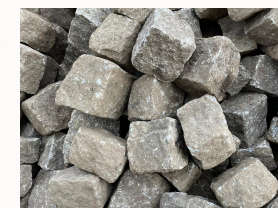

Wie Sie erkennen können, wird aus qualitativ hochwertigen Ziegelsteinen alles mögliche realisiert. Ob als Außenverkleidung für Ihre Hausfassade, oder als Verkleidung für eine Mauer, diese Riemchen sind ideal, um Ihrem Eigenheim einen wundervollen Retrolook zu verpassen!

UNSERE LÖSUNGEN FÜR IHR ZUHAUSE

Ob vor hunderten von Jahren oder in der heutigen Zeit, Baustoffe wie Ziegelsteine und Granitpflaster haben sich immer als zuverlässige Grundlage für ein andauerndes Bauwerk erwiesen. Ob daraus Fabriken gebaut wurden oder heute genutzt werden, um Ihrem Eigenheim eine unverkennbare, neumoderne Charakteristik zu verpassen. Wir laden Sie ein zur Neuen Alten Mode.

Pro Palette stapeln wir 324 Stk. und wickeln diese zur Optimierung des Transports in Folie. Eine Palette wiegt etwa 1200 kg.

Ziegelsteine im klassischen 25 x 12 x 6 cm Reichsformat

Transportfertig & abgepackt auf einem 40-Tonner-LKW

Wir liefern die Steine in Big Bags, je Big Bag max. eine Tonne.

Kleiner Pflasterstein im 10x10x10 cm Format

Großer Pflasterstein im 20x18x15 cm Format

ZIEGELRIEMCHEN: 15€/QM - 37€/QM

Die einfachste und schnellste Lösung Ihre eigenen vier Wände aufzuwerten, das Ziegelriemchen. Aus echten Ziegelsteinen händisch geschnittene „Ziegelfliesen“, welche Sie im Handumdrehen an Ihre Wand kleben und dieser einen einzigartigen Flair geben.