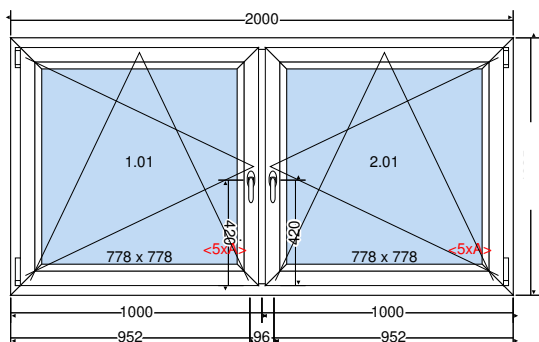

Fenster 015

Menge : 2

System : BluEvolution 82

Farbe : 1-seitig aussen SAL088: Anthrazitgrau
Sandstruktur / Brugmann Weiß

Innen Ansicht

Aussen Ansicht

40e7cbaa	
Rahmen	HO9021 Rahmen STD (Tiefe 82mm, H. 73 mm, 6 Kammern)
Konfiguration	Kundenabmessungen
Anschlagtypen	
Maße	2000 mm x 1025 mm
Furnierfarbe des Rahmens	HS 436-7003
Furnierfarbe des Flügels	HS 436-7003
Farbe des Kerns und der Dichtung im Rahmen	weißer Kern – schwarze Dichtung
Farbe des Kerns und der Dichtung im Flügel	weißer Kern – schwarze Dichtung
Entwässerungen – unten	Entwässerungen STD (von vorne sichtbar)
Dekompressionsbohrungen - Oben	Ja
Montagebohrungen (Ø 6,5mm):	Ja
Rechts	Ja
Links	Ja
Verschweißungsart	FF Verdecktgeschweißt (V Perfect)
Kämpfer/Pfosten	HO9310/HO9320 Pfosten 96 mm
Glazing required	4th/18Ar/4/18Ar/4th [Ug=0.5]
Glasleiste	GLASLEISTE CLASSIC - LINE
Flügel 1	HO8521 Flügel Flächenversetzt 85mm
Glasleiste	GLASLEISTE CLASSIC - LINE
Beschlag	Dreh-Kipp - SIEGENIA
Beschlagsart	Standard
Beschlagssicherheitsstufe	Standard
Flügel 2	HO8521 Flügel Flächenversetzt 85mm
Glasleiste	GLASLEISTE CLASSIC - LINE
Beschlag	Dreh-Kipp - SIEGENIA
Beschlagsart	Standard
Beschlagssicherheitsstufe	Standard
Meldungen	
Abmessung der Füllung Nr.[1]: 818x818	
Promotion: Kein Aufpreis für die Warme Kante.	
Durchgangsmaß, Öffnungsgrad 180° (Breite x Höhe): 879.0 x 879.0 Feld: 1	
Durchgangsmaß, Öffnungsgrad 90° (Breite x Höhe): 852.5 x 879.0 Feld: 1	
Rahmenlichtdurchgangsmaß für Mosquito (Breite x Höhe): 879.0 x 879.0 Feld: 1	
Abmessung der Füllung Nr.[2]: 818x818	
Rw (C;Ctr) = 33 (-1;-5) dB	
Wärmeoeffizient	Uw = 0,80 W/m²·K
Gewichtseinheit	88,2 Kg
Umrandung	12.2 m
Zubehör	Menge
Farbe des Innendrückers: Weiß	4
Farbe der Abdeckungen: Weiß	12
Durchgangsmaß (Gehflügel bei Öffnung 180° Breite x Höhe: 879 x 879)	4
Durchgangsmaß (Gehflügel bei Öffnung 90° Breite x Höhe: 852 x 879)	4
Rahmenlichtdurchgangsmaß (Breite x Höhe): 879 x 879 Feld: 1	2
Rahmenlichtdurchgangsmaß (Breite x Höhe): 879 x 879 Feld: 2	2