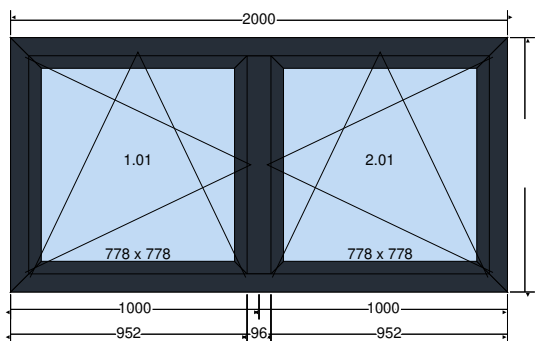

Fenster 015

Menge : 2

System : BluEvolution 82

Farbe : 1-seitig aussen SAL088: Anthrazitgrau
Sandstruktur / Brugmann Weiß

Innen Ansicht

Aussen Ansicht

40e7cbaa	
Rahmen	HO9021 Rahmen STD (Tiefe 82mm, H. 73 mm, 6 Kammern)
Konfiguration	Kundenabmessungen
Anschlagtypen	
Maße	2000 mm x 1025 mm
Furnierfarbe des Rahmens	HS 436-7003
Furnierfarbe des Flügels	HS 436-7003
Farbe des Kerns und der Dichtung im Rahmen	weißer Kern – schwarze Dichtung
Farbe des Kerns und der Dichtung im Flügel	weißer Kern – schwarze Dichtung
Entwässerungen – unten	Entwässerungen STD (von vorne sichtbar)
Dekompressionsbohrungen - Oben	Ja
Montagebohrungen (Ø 6,5mm):	Ja
Rechts	Ja
Links	Ja
Verschweißungsart	FF Verdecktgeschweißt (V Perfect)
Kämpfer/Pfosten	HO9310/HO9320 Pfosten 96 mm
Glazing required	4th/18Ar/4/18Ar/4th [Ug=0.5]
Glasleiste	GLASLEISTE CLASSIC - LINE
Flügel 1	HO8521 Flügel Flächenversetzt 85mm
Glasleiste	GLASLEISTE CLASSIC - LINE
Beschlag	Dreh-Kipp - SIEGENIA
Beschlagsart	Standard
Beschlagssicherheitsstufe	Standard
Flügel 2	HO8521 Flügel Flächenversetzt 85mm
Glasleiste	GLASLEISTE CLASSIC - LINE
Beschlag	Dreh-Kipp - SIEGENIA
Beschlagsart	Standard
Beschlagssicherheitsstufe	Standard
Meldungen	
Abmessung der Füllung Nr.[1]: 818x818	
Promotion: Kein Aufpreis für die Warme Kante.	
Durchgangsmaß, Öffnungsgrad 180° (Breite x Höhe): 879.0 x 879.0 Feld: 1	
Durchgangsmaß, Öffnungsgrad 90° (Breite x Höhe): 852.5 x 879.0 Feld: 1	
Rahmenlichtdurchgangsmaß für Mosquito (Breite x Höhe): 879.0 x 879.0 Feld: 1	
Abmessung der Füllung Nr.[2]: 818x818	
Rw (C;Ctr) = 33 (-1;-5) dB	
Wärmeoeffizient	Uw = 0,80 W/m²·K
Gewichtseinheit	88,2 Kg
Umrandung	12.2 m
Zubehör	Menge
Farbe des Innendrückers: Weiß	4
Farbe der Abdeckungen: Weiß	12
Durchgangsmaß (Gehflügel bei Öffnung 180° Breite x Höhe: 879 x 879)	4
Durchgangsmaß (Gehflügel bei Öffnung 90° Breite x Höhe: 852 x 879)	4
Rahmenlichtdurchgangsmaß (Breite x Höhe): 879 x 879 Feld: 1	2
Rahmenlichtdurchgangsmaß (Breite x Höhe): 879 x 879 Feld: 2	2