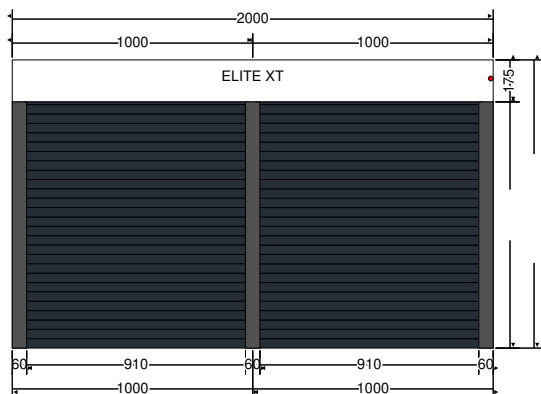

Rolllade 014

Menge : 2

Farbe : Innenseite: Weiß (Aluplast); Außenseite:
Anthrazitgrau sandstruktur AP60