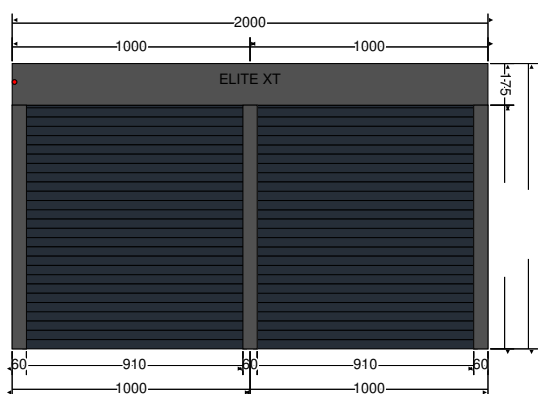

Innen Ansicht

Aussen Ansicht