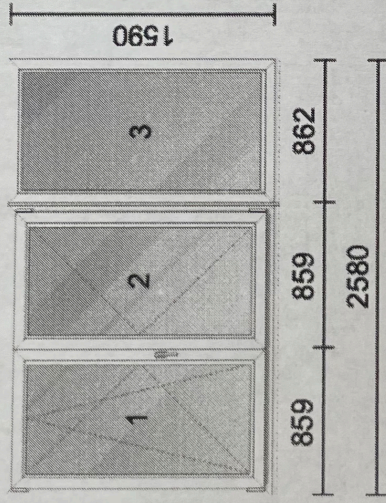

Pos. 3 EG, Gästezimmer

**3-teiliges Kunststoffelement (1 Stück)**

<b>Profil</b>	VEKA Softline 82 MD (82mm Bautiefe)
Rahmenbreite	83mm
Flügelbreite	84mm
<b>Farbe</b>	
Innen	Weiß
Außen	Weiß
Dichtung	Hellgrau
<b>Flügel</b>	
Form	Drehkipp mit Flügelfix
	Stulp
	Festverglasung
Sicherheitsstufe	S1 (Standard Sicherheit)
Innengriff	Standardgriff, Weiß
<b>Füllung</b>	
Isolierung	3-fach Isolierverglasung Ug: 0,6 mit warmer Kante
<b>Anbauteile</b>	
Kopplung	1 Stück
Verleistung	Innenverleistung, Außenverleistung
unten	Fensterbankanschluss