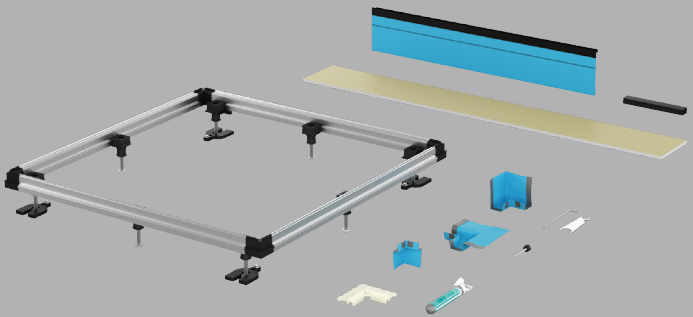

## Installation System Universal

**BETTE**

**Bodengleich**  
Flush-to-floor

**Nahezu  
Bodengleich**  
Almost  
flush-to-floor

**Erhöht mit  
Fliesensockel**  
Raised with  
a tiled plinth

## Das System für alle Fälle. The system for any case.

Geeignet für alle Duschräume sowie die extrem flachen Duschwannen BetteUltra. Einbau wahlweise bodeneben, nahezu bodeneben oder mit Fliesensockel.

- einfache und sichere Montage
- flexible Anpassung an bauliche Gegebenheiten
- Die im Lieferumfang enthaltenen Dichtkomponenten bieten höchsten Schutz vor Durchfeuchtungsschäden
- Verstellbereich von 67 - 205 mm
- einfaches Ausrichten von oben
- Dusche bleibt dauerhaft revisionsfähig
- Höhenverstellbare Füße mit M10 Gewinde
- Schalungshilfen aus Polypropylen
- Keine Spezialschrauben nötig

Suitable for all shower areas and the ultra flat shower trays BetteUltra.

Choice of flush-to-floor, almost flush-to-floor or with a tiled plinth.

- Safe and easy installation
- Flexible adaptation to structural conditions
- The sealing components that are included in the delivery offer maximum protection against moisture damage
- Adjustment range 67 - 205 mm
- Easy to align from above
- Shower can be inspected at any time
- Height-adjustable feet with M10 thread
- Casing aids in polypropylene
- No special screws required