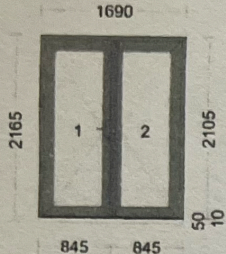

Position	Stück	Artikel-Beschreibung	Wert/Stück	Wert Gesamt
2 Essen	1	<p>CL75 Aluminiumhaustür Haustür 2-teilig Profilsystem Schüco AD UP 75 Blendrahmen 6 76 mm/Flügel 119/Aluminiumschwelle 20 mm schwarz eloxiert, schwarz Außenmaß: B: 1690 x H: 2105 mm Ausführung: Sicherheitsbeschlag Teilung Glaslichte Farbe: Eloxal beidseitig Rahmen / Flügel Eloxal E6 / EV1 Verglasungsdichtungen schwarz Therm 1.1 4-16-4* (TL-Wert 82%, g-Wert 64%) Feld 1: Gebrauchsflügel DIN Links nach aussen öffnend Schwenkhakens Schloss manuell W Profilzylinder 4 W XR 51 mit 3 Schlüsseln Rollentürband 2 2 Stück, Farbe : silberfarbig EV1 Rollentürband zusätzlich Farbe : silberfarbig EV1 Zusatzdorn 2 Stk. Edelstahlrundrosette Türdrücker 4 G-310 Farbe: EV1 Drückersitz 1050 mm von OKFF Türdrücker 4 G-310 Farbe: EV1 Sitz: Aussen, Drückersitz 1050 mm von OKFF *** Lichte Durchgangsbreite im Gangflügel *** 756 mm Gesamtdurchgangsbreite : 1538 mm Durchgangshöhe von OKFF : 2029 mm Feld 2: Bedarfsflügel DIN Rechts nach aussen öffnend Falztreibriegel 43 Rollentürband 2 2 Stück, Farbe : silberfarbig EV1 Zusatzdorn 2 Stk. 30mm Kunststoffunterbau unter dem Basisprofil Farbzuschlag Alu-Fl...</p>	5.289,31	5.289,31