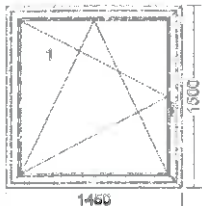

Pos. 2 88 Stück

**Fenster einseitig Alu gebürstet,
Sonnenschutzglas**

898,07 € 79.030,16 €

Maß 1450 mm x 1500 mm
Beschlag : Dreh-Kipp Links
Rahmen Farbe : aussen: Alu gebürstet / innen:
 weiß
Rahmen Profil : Rahmen 68 Premium
Flügel Farbe : aussen: Alu gebürstet / innen:
 weiß
Flügel Profil : Flügel Z 60 Premium
Griffsitz : 600 mm
Füllung : SKN165,Ug1,1,SS39dB,6/16/10

88 Stück

528,000

Meter

519,200

Meter

910,800

Meter

Scheibenverklebung (1 Flügel)
 Abdeckleiste 50 weiß,
 Ve-Fe Demontage/Montage/Iso-Schaum
 Verputzen innen/Versiegeln außen/
 Entsorgung der alten Holzfenster
 Aufpreis für Montage nach der
 Energieeinspar-Verordnung
 "Innen dichter als außen"