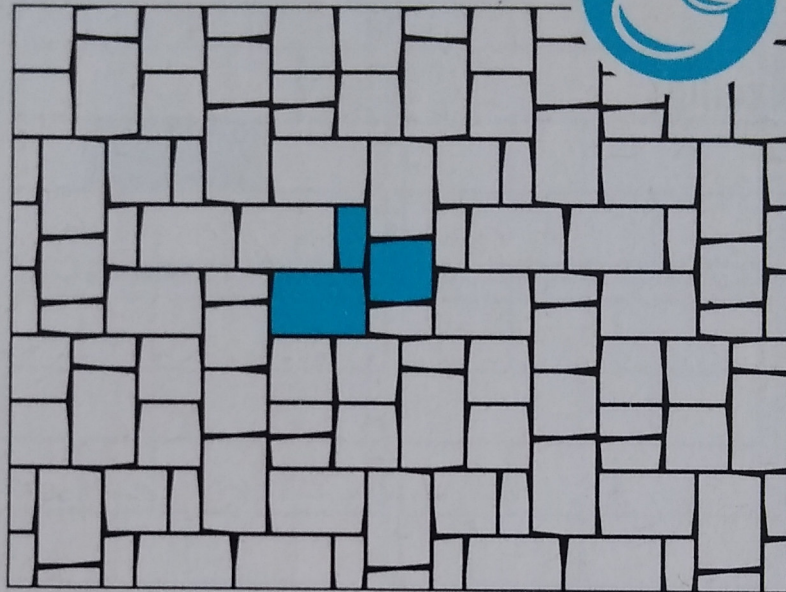

SPARTANA

Wilder Verband, klein

mit 3 Formaten

Halbstein: 12,6 x 6,3 cm
Materialbedarf: 21 Stück/m²
ca. 5 % der Gesamtfläche

Quadratstein: 12,6 x 12,6 cm
Materialbedarf: 21 Stück/m²
ca. 37 % der Gesamtfläche

Rechteckstein: 18,9 x 12,6 cm
Materialbedarf: 21 Stück/m²
ca. 58 % der Gesamtfläche

Gemis

mit 2

Quadr
Materi
ca. 40

Rechte
Materi
ca. 60
