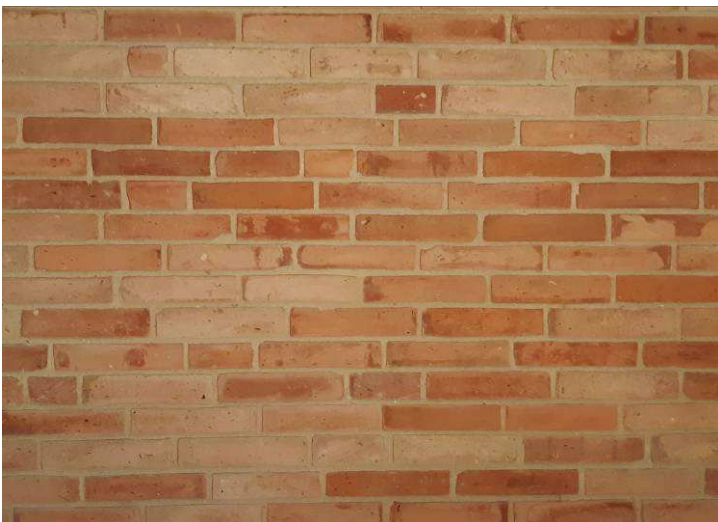

Geschäftszeiten:
Montag - Donnerstag 9.00 - 18.00 Uhr
Freitag 9.00 - 13.00 Uhr

Inhaber: Matthias Mehlhose
Hauptstraße 1
02747 Rennersdorf

Telefon: 035873 39017
Mobil: 0162 4030 658

Frau Welsch
Mobil: 015227780446

E-Mail: info@resandes.de