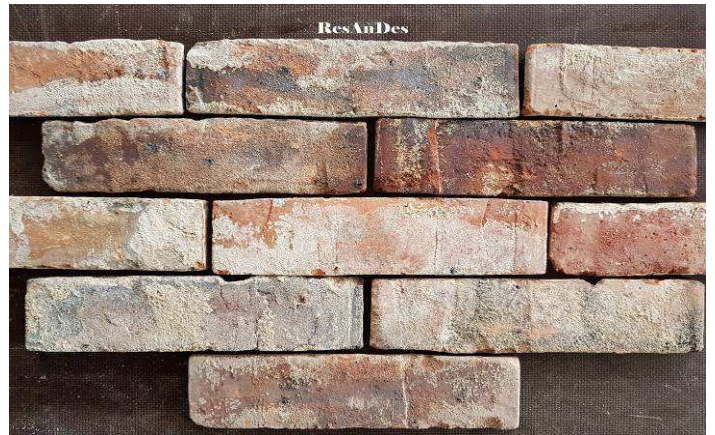

Preisliste Ziegelriemchen im alten Reichsformat (RF) – Rustikale Oberfläche

Ziegelriemchen hergestellt aus Original alten Ziegelsteinen.

Maße: 25 x 6,5 x 2 cm.

12 x 6,5 x 2 cm – Fertigung nur auf Bestellung

Der Preis pro m² beträgt 40,00€ Netto.

Der Preis beträgt pro Eckstein / Stück 2,50€ Netto.