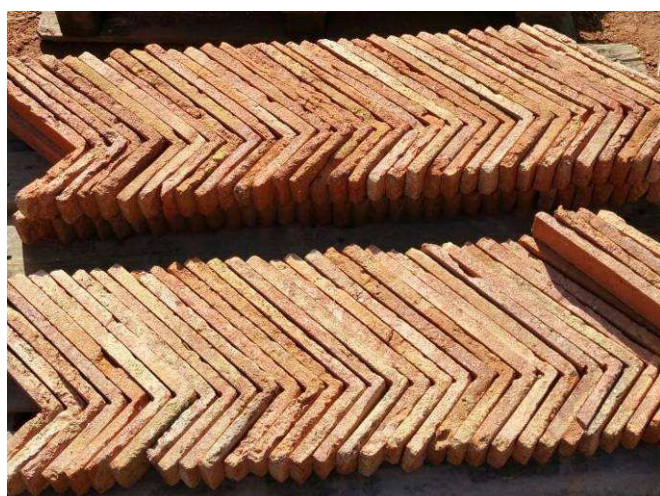

Preisliste Ziegelriemchen im Klosterformat – Rustikale Oberfläche

Ziegelriemchen hergestellt aus Original alten Ziegelsteinen.

Maße: 27-28 x 6-7 x 2 cm.
14-15 x 6-7 x 2 cm

Der Preis pro m² beträgt 40,00€ Netto.

Bei Ihrer Anfrage oder Bestellung geben Sie bitte an, ob Sie die Riemchen gemischt 50:50
Lang / Kurz, nur Lange oder nur Kurze möchten.

ResAnDes

- Historische Baustoffe -

Ziegelriemchen im Klosterformat - Glatte Oberfläche