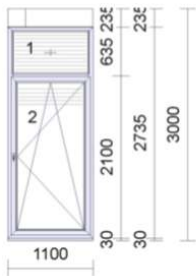

Übertrag :

Rollladenmodell Altbaukasten Veka
Variant, Revision nach
unten

Kasten	Breite	Höhe
210/230	1100 mm	2360 mm
Farbe Kasten	Weiß	
Gesamthöhe	2360 mm	

Führungen 2 x TQX Mini KST RF
58/38 lose

Farbe Führungen	Weiß
Montagemaß	2 x 0 mm
Nutmaß	1034 mm

Panzersystem PVC

Farbe Panzer: Grau

Farbe Endstab: Alu eloxiert

PVC-Mini /Stab 38x8mm	Breite	Höhe
	1026	2150

Anschluss unten: UK ZP 5°

Bedienung	Seite
Motor fertig eingebaut	rechts

- 1 Motor Somfy Ilmo pro Kasten
- Rolladenführung mit 5° Schrägschnitt

**2-teilige Balkontür DK/Oberl.Fest**

Fenstersystem: OPTIMO 5

Entwässerung: nach vorne

Montagebohrung: li+re 6mm

Dichtungsausführung: Dichtung Schwarz

Rahmenmaß: 1100 x 2735

Anschlußprofil ob/un/li/re:

unten FBA 30mm Außen

ACHTUNG Höhenmaß angepasst!!!**RAE aufgrund der Höhe nur mit Gurtbedienung und mit 235er Kasten lieferbar!!!**

Farbausführung Weiß

1 Stück

Rahmen 66mm 8006 5 Kammer

1 Stück

Flügel 78mm 8092 Flächenversetzt