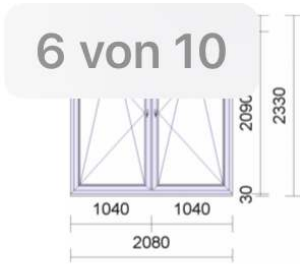

2-teilige Balkontür DK/DK

Fenstersystem: OPTIMO 5

Entwässerung: nach vorne

Montagebohrung: li+re 6mm

Dichtungsausführung: Dichtung Schwarz

Rahmenmaß: 2080 x 2090

Anschlußprofil ob/un/li/re:

unten FBA 30mm Außen

Farbausführung Weiß

Rahmen 66mm 8006 5 Kammer

Flügel 78mm 8092 Flächenversetzt

Siegenia Titan AF Sicherheitsbeschlag Dreh-Kipp-links

Siegenia Titan AF Sicherheitsbeschlag Dreh-Kipp-rechts

einschließlich Türschnäpper

einschließlich Ziehgriff

Olive Hoppe Tokyo weiß

Wärmeschutzglas Ug 1.1 4/16/4(24)

30mm Anschlußprofil 3206 Weiß lose

82mm Pfosten 8039 Weiß

Kästen werden zur Vermeidung von Transportschäden lose bereitgestellt.

Abrollprofil Alu

Rollladenmodell Altbaukasten Veka Variant, Revision nach unten

Kasten	Breite	Höhe
210/230	2080 mm	2330 mm
Farbe Kasten		Weiß
Gesamthöhe 2330 mm		

Führungen 2 x TQX Mini KST RF 58/38 lose

Farbe Führungen Weiß

Montagemaß 2 x 0 mm

Nutmaß 2014 mm

Panzersystem ALU

Farbe Panzer: Grau

Farbe Endstab: Alu eloxiert

	Breite	Höhe
ALU-Mini /Stab 37x8mm	2006	2120

Anschluss unten: UK ZP 5°

Bedienung

Motor fertig eingebaut

Seite

links

- 1 Motor Somfy Ilmo pro Kasten
- Rolladenführung mit 5° Schrägschnitt
- Kastenbodenverstärkung ab 1500mm EB

Seite 6 von 10