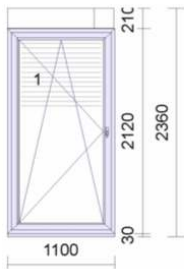

2

2 Stück

**1-teilige Balkontür Drehkipp**

Fenstersystem: OPTIMO 5

Entwässerung: nach vorne

Montagebohrung: li+re 6mm

Dichtungsausführung: Dichtung Schwarz

Rahmenmaß: 1100 x 2120

Anschlußprofil ob/un/li/re:

unten FBA 30mm Außen

1 Stück

Farbausführung Weiß	1 Stück
Rahmen 66mm 8006 5 Kammer	1 Stück
Flügel 78mm 8092 Flächenversetzt	1,00 fa
Siegenia Titan AF Sicherheitsbeschlag Dreh-Kipp-links	1 Stück
einschließlich Türschnapper	1 Stück
einschließlich Ziehgriff	1 Stück
Olive Hoppe Tokyo weiß	1 Stück
Wärmeschutzglas Ug 1.1 4/16/4(24)	1 Stück
30mm Anschlußprofil 3206 Weiß lose	1,100 m
Kästen werden zur Vermeidung von Transportschäden lose bereitgestellt.	1 Stück
Abrollprofil Alu	

Übertrag :

Rollladenmodell Altbaukasten Veka
Variant, Revision nach
unten

Kasten	Breite	Höhe
210/230	1100 mm	2360 mm
Farbe Kasten	Weiß	
Gesamthöhe	2360 mm	

Führungen 2 x TQX Mini KST RF
58/38 lose

Farbe Führungen	Weiß
Montagemaß	2 x 0 mm
Nutmaß	1034 mm

ACHTUNG Höhenmaß angepasst!!!**RAE aufgrund der Höhe nur mit Gurtbedienung und mit 235er Kasten lieferbar!!!**

Farbausführung Weiß

1 Stück

Rahmen 66mm 8006 5 Kammer

1 Stück

Flügel 78mm 8092 Flächenversetzt