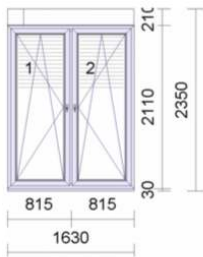

2-teilige Balkontür DK/DK

Fenstersystem: OPTIMO 5

Entwässerung: nach vorne

Montagebohrung: li+re 6mm

Dichtungsausführung: Dichtung Schwarz

Rahmenmaß: 1630 x 2110

Anschlußprofil ob/un/li/re:

unten FBA 30mm Außen

1 Stück

Farbausführung Weiß

1 Stück

Rahmen 66mm 8006 5 Kammer

1 Stück

Flügel 78mm 8092 Flächenversetzt

1,00 fa

Siegenia Titan AF Sicherheitsbeschlag Dreh-Kipp-links

1 Stück

Siegenia Titan AF Sicherheitsbeschlag

1 Stück

Seite 4 von 10

Übertrag:

Voba RheinAhrEifel eG

IBAN: DE86 5776 1591 0254 3439 00

BIC: GENODE33BNA

Kreissparkasse Mayen

IBAN: DE17 5765 0010 0000 0144 07

BIC: MALADE51MYN

Handelsregister Koblenz

HRA 13128

USt-IdNr. DE 223-883 196

Persönlich haftende Gesellschafterin:

Willscheidt Verwaltungs- und Beteiligungsgesellschaft mbH HRB 15 116

Ges

Geor

Pete

WINTER
Fenster sind Vertrau

Rechnung : R1807335, vom 26.11.2018

Position	Bezeichnung	Menge	E-Pr - €

Übertrag :

Dreh-Kipp-rechts

einschließlich Türschnäpper

2 Stück

einschließlich Ziehgriff

2 Stück

Olive Hoppe Tokyo weiß

2 Stück

Wärmeschutzglas Ug 1.1 4/16/4(24)

2 Stück

30mm Anschlußprofil 3206 Weiß lose

1,630 m

82mm Pfosten 8039 Weiß

1 Stück

Kästen werden zur Vermeidung von Transportschäden lose bereitgestellt.

1 Stück

Abrollprofil Alu

Rollladenmodell Altbaukasten Veka

Variant, Revision nach unten

Kasten **Breite** **Höhe**

210/230 1630 mm 2350 mm

Farbe Kasten Weiß

Gesamthöhe 2350 mm

Führungen **2 x TQX Mini KST RF**
58/38 lose

Farbe Führungen Weiß

Montagemaß 2 x 0 mm

Nutmaß 1564 mm

Panzersystem PVC

Farbe Panzer: Grau

Farbe Endstab: Alu eloxiert

Breite Höhe

PVC-Mini /Stab 38x8mm 1556 2140

Anschluss unten: UK ZP 5°

Bedienung

Motor fertig eingebaut

Seite

links