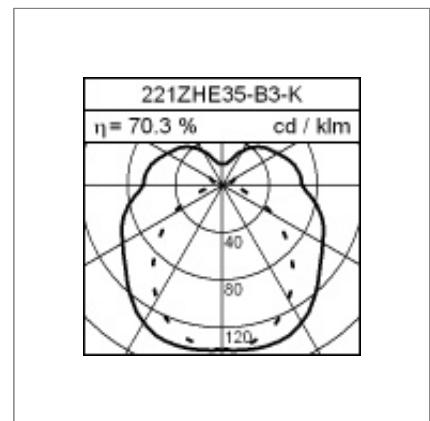

## Technische Daten

### Produktdaten

Artikelnummer	221ZHE35-B3-K
Abmessungen	L=910
Leuchtmittel	FDHE   FDHO
Bestückung	2x 21W   39W
Systemleistung	45W   82W
Vorschaltgerät	K-EVG
Distanz Montagepunkte	
Gewicht	
Sicherheitszeichen	   

### Lichtdaten

Leuchtenwirkungsgrad	70.3 %   70.3 %
Lichtanteil direkt/indirekt	71.70 % / 28.30 %
Absoluter Lichtstrom	3800 lm   6200 lm
Lichtausbeute (lm/W)	59.36   53.15