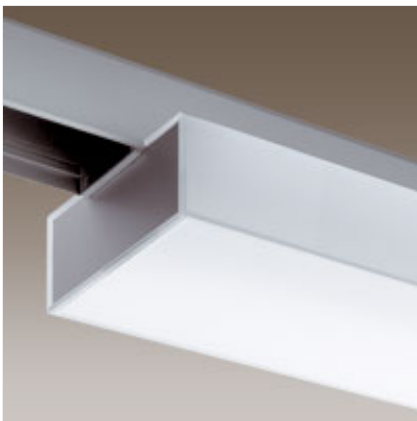

### FL-Systemleuchte SET 2x21/39W

Elektronisches Vorschaltgerät kompatibel. Aus Aluminiumprofil natureloxiert, zum Einclipsen in Tragschiene. Mit 3-poligem Stecker. Blende aus Acrylglas matt.

### Produktdaten

Artikelnummer	221ZHE35-B3-K
Abmessungen	L=910
Leuchtmittel	FDHE   FDHO
Bestückung	2x 21W   39W
Systemleistung	45W   82W
Vorschaltgerät	K-EVG
Distanz Montagepunkte	
Gewicht	
Sicherheitszeichen	   