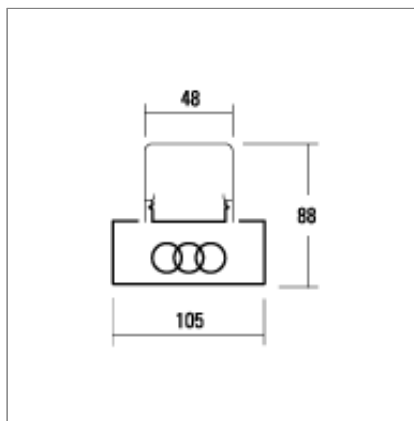

### Produktdaten

Artikelnummer	221ZHE35-B3-K
Abmessungen	L=910
Leuchtmittel	FDHE   FDHO
Bestückung	2x 21W   39W
Systemleistung	45W   82W
Vorschaltgerät	K-EVG
Distanz Montagepunkte	
Gewicht	
Sicherheitszeichen	   